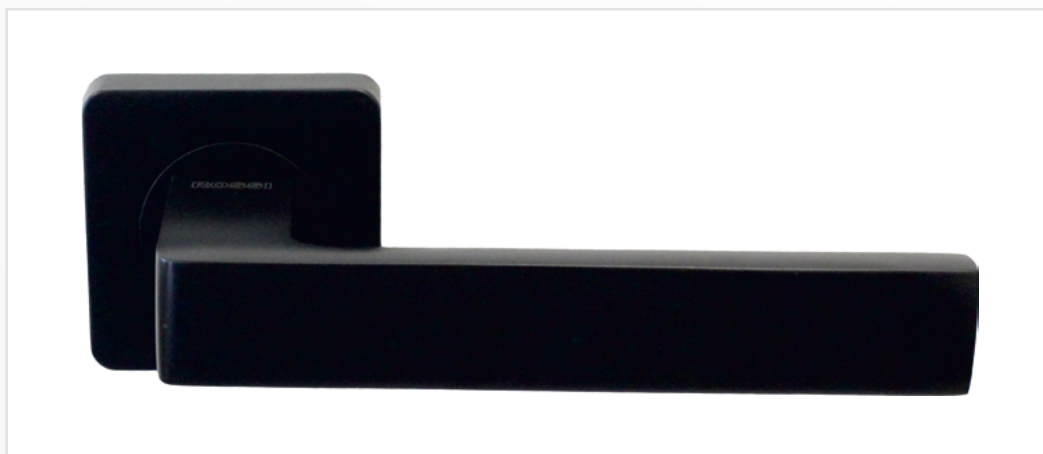

176

SN – никель матовый

SG – золото матовое

1080 гр.

**INCA**

199

SN – никель матовый

1000 гр.

**INCA**

199

CS – хром матовый

1000 гр.

**CORNER**

275

BLACK – черный

CS – хром матовый